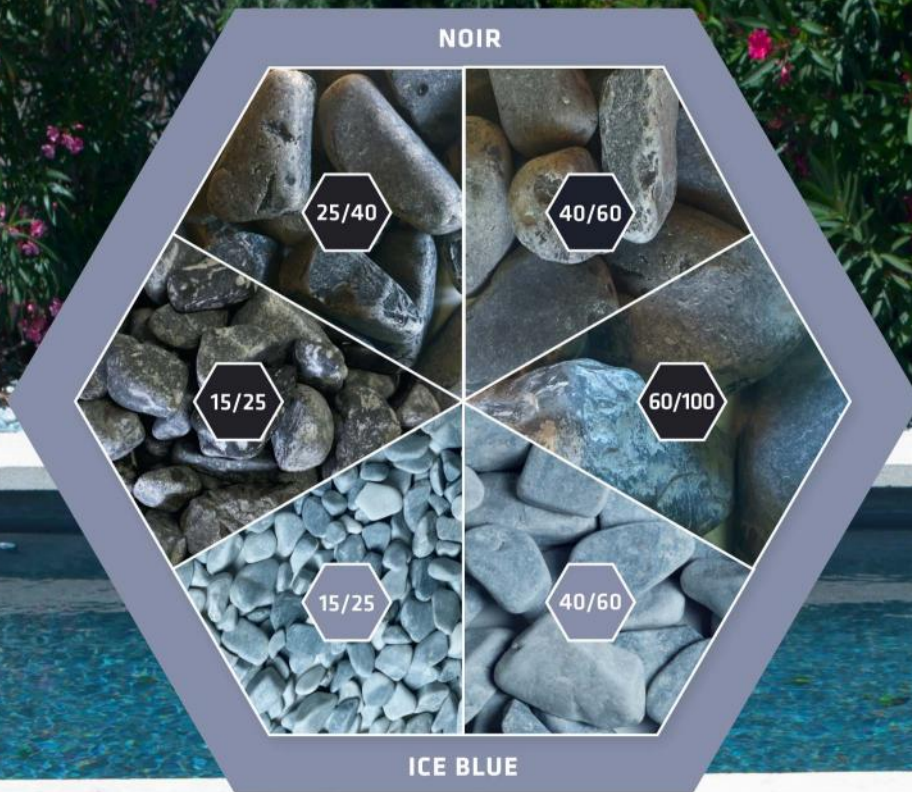

Galets verts & roses

Informations produits

Environ 50 kg/m²

15 - 25 kg

350 kg - 1 t

Galets ice blue & noirs

Informations produits

Environ 50 kg/m²