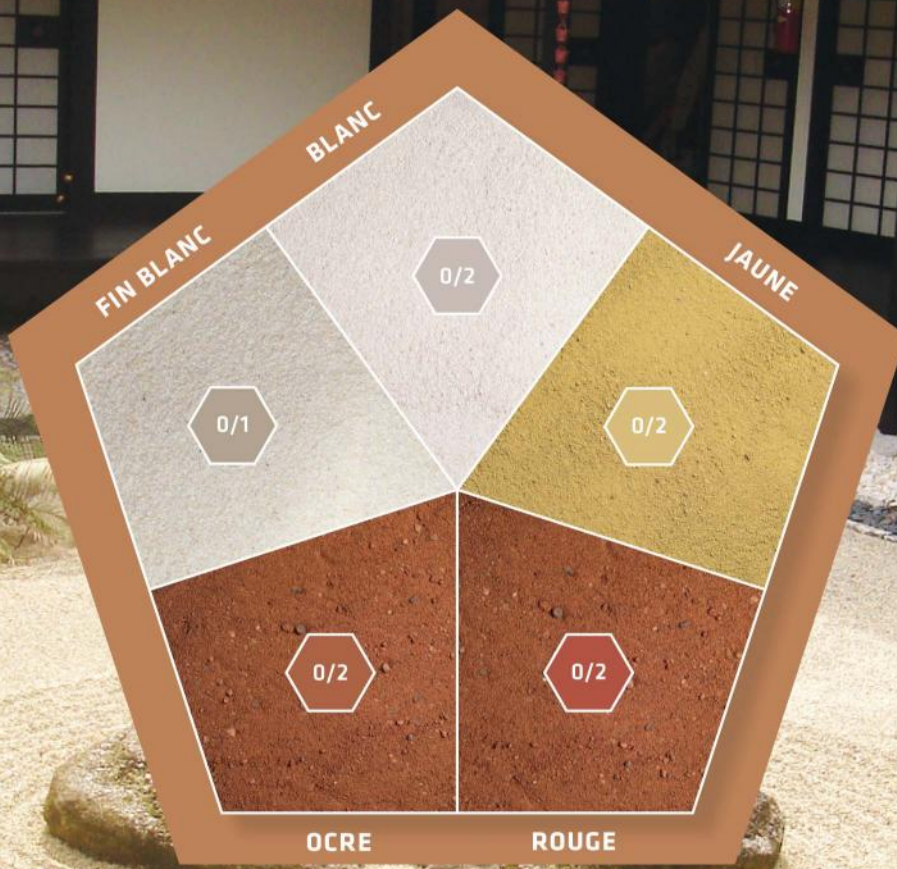

15 - 25 kg

350 kg - 1 t

Galets polis & Galets de brique

Informations produits

Environ 50 kg/m²

15 kg - 10 L

350 kg - 1 t

Sables de décoration