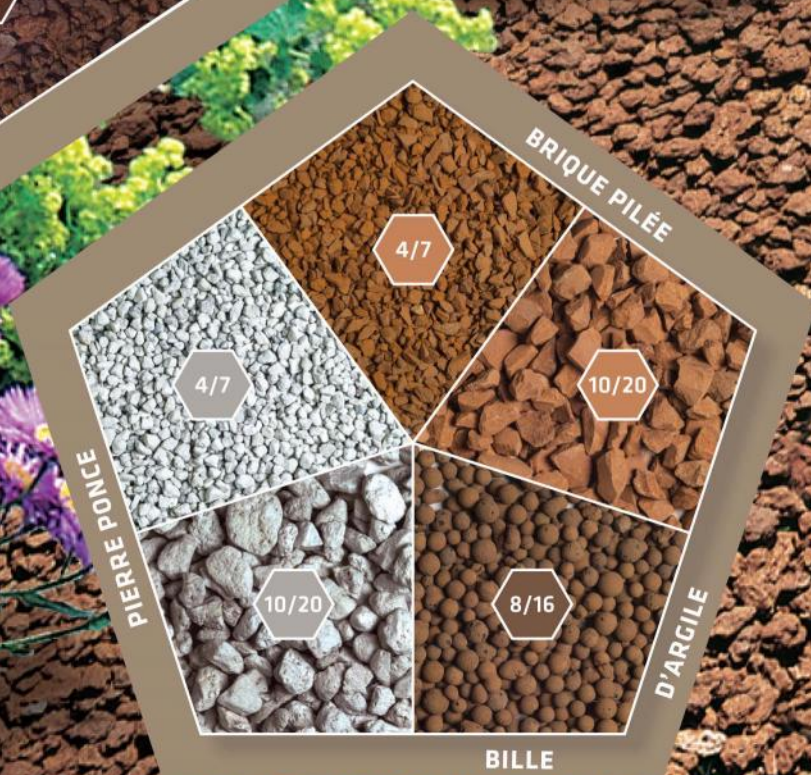

Paillages

Informations produits

Environ 60 L /m²

10 L - 20 L - 30 L

1/4 m³ et 1 m³